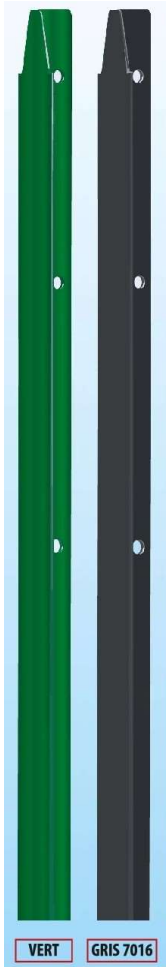

- GARDES CORPS SUR MESURES
- CLÔTURE RIGIDES
- DISTRIBUTEUR / FABRICANT DE PORTAILS
- MATÉRIEL DE SÉCURITÉ

FICHE TECHNIQUE

PIQUET T